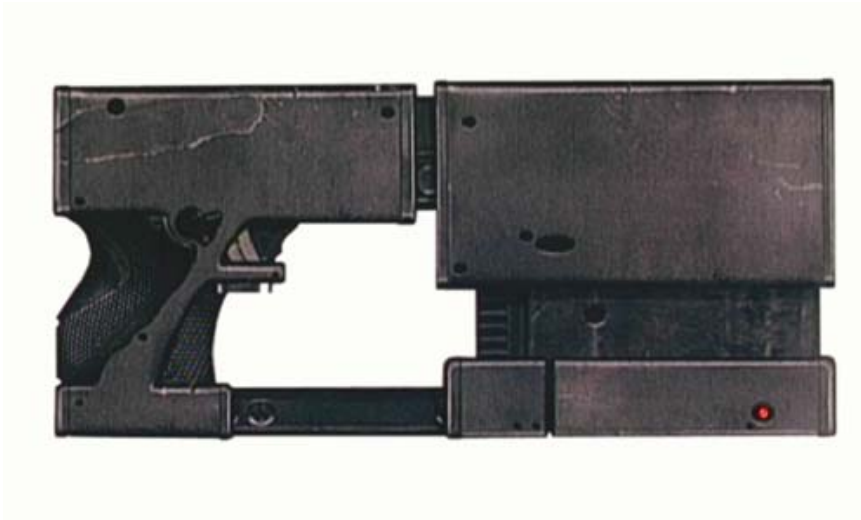

Ninja

Par Snake

Le Ninja a été conçu spécialement pour l'ex-shadowrunner « Priss » qui exerçait la spécialité d'assassin.

Cette arme, au design élégant et sûr, est d'une efficacité rare. Ce pistolet lourd a avant tout la capacité de tirer en rafale courte en une action simple, sa structure interne lui conférant l'équivalent d'un système anti-recul niveau 2 (*niveau 3 en associant la poignée personnalisée*). Le Ninja comporte également une interface câblée interne de niveau 2, et un atténuateur de sons. Il accepte tout type de munition, ainsi que tous les accessoires, sous ou au-dessus du canon (*aucun accessoire ne pouvant être monté sur le canon*).

Tout ceci fait du Ninja le must en matière d'arme de poing, discret et redoutable.

Nom	Type	Dissimulation	Modes	Munitions	Poids	Dégâts	Coût	Disponibilité	Index
Ninja	P. Auto	6	SA/TR	15 (c)	3,25	10M	3.250 ¥	NA	NA